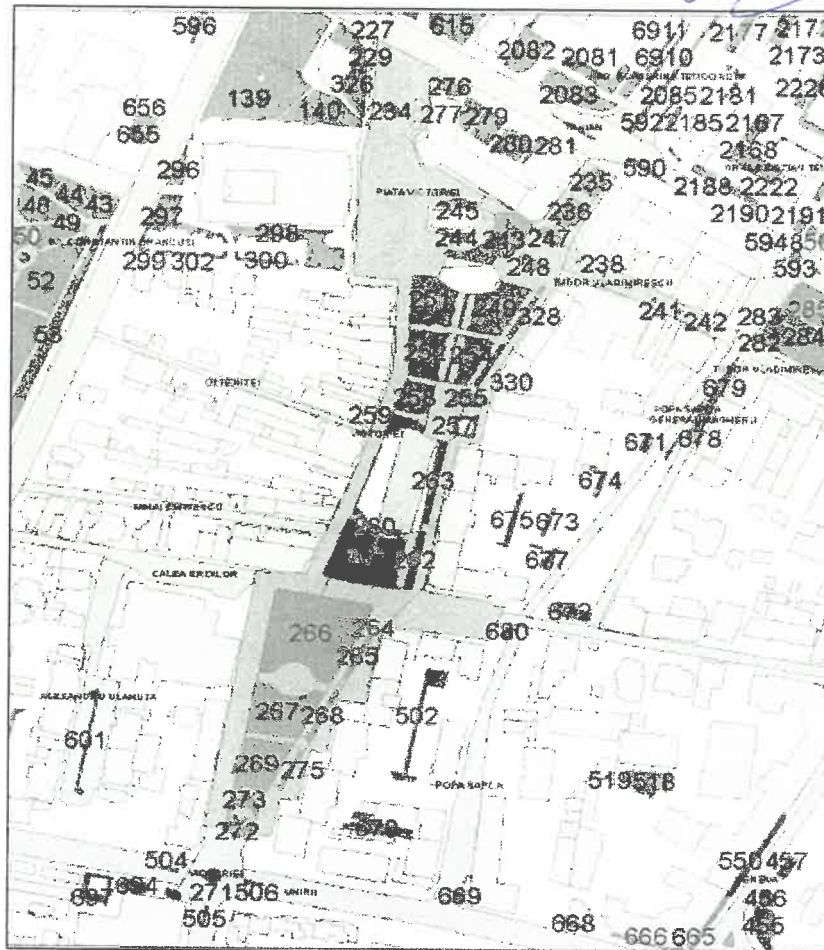

Judetul: GORJ
Locatitatea: Tg.Jiu
Cod SIRUTA:

Sectiune plan:
Nr. Sector cadastral:
Nr. Cadastral
Nr. Carte funciara::

Cod zona valorica:
Cod zona profejata:
Cod postal:

FISA TEREN SPATIU VERDE

1. AMPLASAMENT TEREN SPATIU VERDE

2. **ADRESA:** Teren spatii verzi : **Zona Victoria Centru**, municipiul Târgu Jiu, jud. Gorj

3. DEȚINATORI ȘI SITUAȚIE TEREN SPATIU VERDE:

Propr./detinator teren spatiu verde	Tip prop.	Mod de admin.	Nr. parcela	Cat. fol.	Suprafata masurata (m2)		Total teren spatiu verde (m2)	Obs.
					Teren exclusiv	Teren indiviz		
Municipiul Târgu Jiu	Domeniu public	Primaria Municipiului Targu Jiu	234-330		9697,54		9697,54	Spațiu verde cu acces nelimitat teren liber
Total teren spatiu verde					9697,54			

4. DESCRIERE CONSTRUCTII EXISTENTE PE TEREN SPATIU VERDE

Nume si prenume proprietar constructii	Tip proprietate	Mod de adminstrare	Nr. corp cons.	Cod grupa destinatie	Suprafata construita la sol	Observatii
Total ocupat din teren spatiu verde						

5. **ECHIPAREA EDILITARA A TERENULUI :**

A ☐ C ☐ t ☐ E ☐ G ☐ T ☐

6. **DATE PRIVIND VEGETATIA EXISTENTA PE TERENUL SPATIU VERDE:**

- Zona acoperita cu gazon, 723 buc. arbori, conform tabel atasat

7. **DOCUMENTE EMISE CU PRIVIRE LA TERENUL SPATIU VERDE SI CONSTRUCTIILE EXISTENTE :**

- Inventarul bunurilor apartinand domeniului public al orasului Tg.Jiu

ÎNTOCMIT,
SC AVDORAL COM SRL