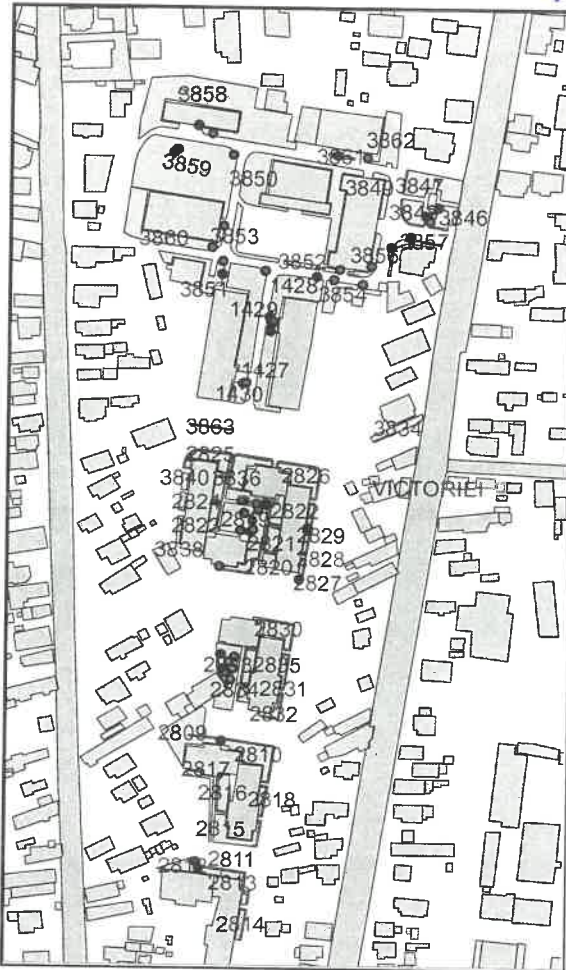

Judetul: GORJ
Locatitatea: Tg.Jiu
Cod SIRUTA:

Sectiune plan:
Nr. Sector cadastral:
Nr. Cadastral
Nr. Carte funciara::

Cod zona valorica:
Cod zona profejata:
Cod postal:

FISA TEREN SPATIU VERDE

1. AMPLASAMENT TEREN SPATIU VERDE

[Handwritten signature]

2. **ADRESA:** Teren spatii verzi : **Cartier Victoria II**, municipiul Târgu Jiu, jud. Gorj

3. DEȚINATORI ȘI SITUAȚIE TEREN SPAȚIU VERDE:

Propr./detinator teren spatiu verde	Tip prop.	Mod de admin.	Nr. parcela	Cat. fol.	Suprafata masurata (m2)		Total teren spatiu verde	Obs.
					Teren exclusiv	Teren indiviz		
Municipiul Târgu Jiu	Domeniu public	Primaria Municipiului Targu Jiu	1427-1430, 2809-2835, 3834, 3836, 3838, 3840, 3842, 3844, 3846-3863		10020,58		Spațiu verde cu acces nelimitat teren liber	
Total teren spatiu verde					10020,58			

4. DESCRIERE CONSTRUCTII EXISTENTE PE TEREN SPAȚIU VERDE

Nume și prenume proprietar constructii	Tip proprietate	Mod de adminstrare	Nr. corp cons.	Cod grupa destinatie	Suprafata construita la sol	Observatii
Total ocupat din teren spatiu verde						

5. ECHIPAREA EDILITARA A TERENULUI :

A ☐ C ☐ t ☐ E ☐ G ☐ T ☐

6. DATE PRIVIND VEGETATIA EXISTENTA PE TERENUL SPAȚIU VERDE:

- Zona acoperita cu gazon, 294 buc. arbori, conform tabel atasat

7. DOCUMENTE EMISE CU PRIVIRE LA TERENUL SPAȚIU VERDE SI CONSTRUCTIILE EXISTENTE :

- Inventarul bunurilor apartinand domeniului public al orasului Tg.Jiu

ÎNTOCMIT,
SC AVDORAL COM SRL

[Handwritten signature]