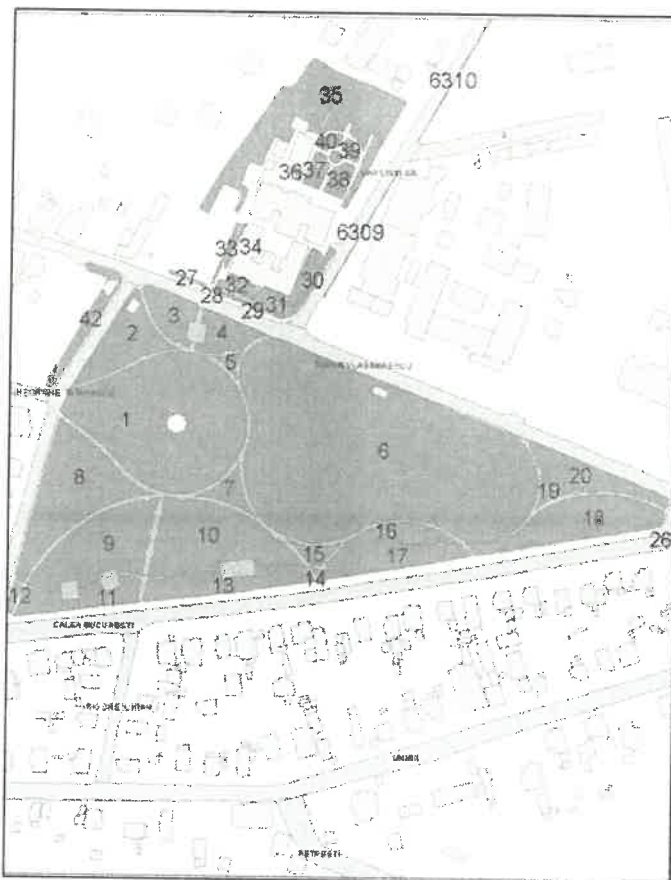

Judetul: GORJ
Locatitatea: Tg.Jiu
Cod SIRUTA:

Sectiune plan:
Nr. Sector cadastral:
Nr. Cadastral
Nr. Carte funciara::

Cod zona valorica:
Cod zona profejata:
Cod postal

FISA TEREN SPATIU VERDE

1. AMPLASAMENT TEREN SPATIU VERDE

2. ADRESA: Teren spatii verzi : **Parc Coloana fără Sfârșit**, municipiul Târgu Jiu, jud. Gorj

3. DEȚINATORI ȘI SITUAȚIE TEREN SPAȚIU VERDE:

Propr./detinator teren spatiu verde	Tip prop.	Mod de admin.	Nr. parcela	Cat. fol.	Suprafata masurata (m2)		Total teren spatiu verde (m2)	Obs.
					Teren exclusiv	Teren indiviz		
Municipiul Târgu Jiu	Domeniu public	Primaria Municipiului Targu Jiu	1-20		43491,2		43491,2	Spațiu verde cu acces nelimitat teren liber
Total teren spatiu verde					43491,2			

4. DESCRIERE CONSTRUCTII EXISTENTE PE TEREN SPATIU VERDE

Nume si prenume proprietar constructii	Tip proprietate	Mod de adminstrare	Nr. corp cons.	Cod grupa destinatie	Suprafata construita la sol	Observatii
Total ocupat din teren spatiu verde						

5. ECHIPAREA EDILITARA A TERENULUI :

A ☐ C ☐ t ☐ E ☐ G ☐ T ☐

6. DATE PRIVIND VEGETATIA EXISTENTA PE TERENUL SPATIU VERDE:

- Zona acoperita cu gazon, 1080 buc arbori conform tabel atasat

7. DOCUMENTE EMISE CU PRIVIRE LA TERENUL SPATIU VERDE SI CONSTRUCTIILE EXISTENTE :

- Inventarul bunurilor apartinand domeniului public al orasului Tg.Jiu

ÎNTOCMIT,
SC AVDORAL COM SRL