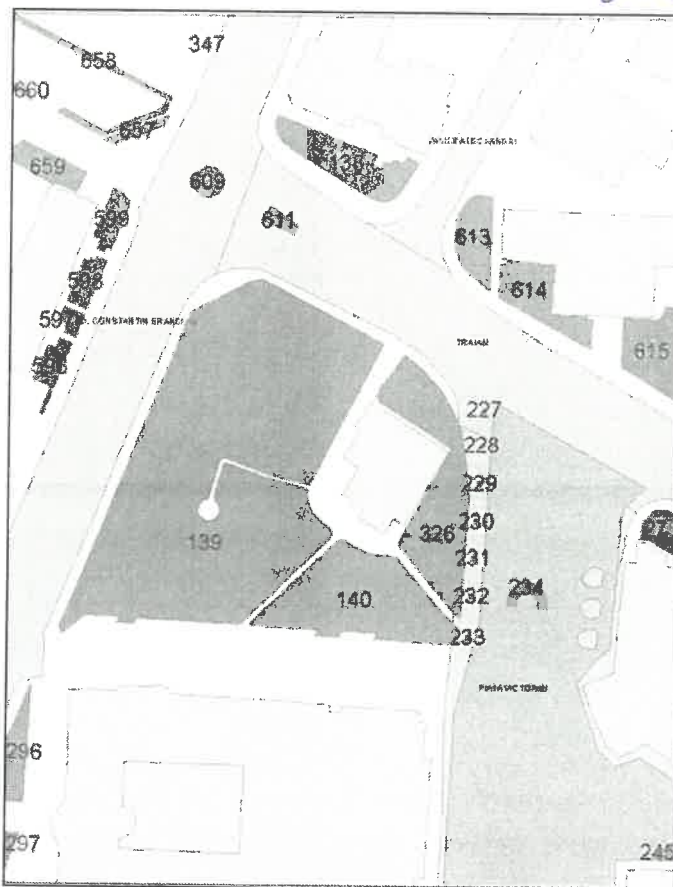

Judetul: GORJ
Locatitatea: Tg.Jiu
Cod SIRUTA:

Sectiune plan:
Nr. Sector cadastral:
Nr. Cadastral
Nr. Carte funciara::

Cod zona valorica:
Cod zona profejata:
Cod postal

FISA TEREN SPATIU VERDE

1. AMPLASAMENT TEREN SPATIU VERDE

2. **ADRESA:** Teren spatii verzi : **Parc Casa Gănescu**, municipiul Târgu Jiu, jud. Gorj

3. DEȚINATORI ȘI SITUAȚIE TEREN SPAȚIU VERDE:

Propr./detinator teren spatiu verde	Tip prop.	Mod de admin.	Nr. parcela	Cat. fol.	Suprafata masurata (m2)		Total teren spatiu verde (m2)	Obs.
					Teren exclusiv	Teren indiviz		
Municipiul Târgu Jiu	Domeniu public	Primaria Municipiului Targu Jiu	139, 140, 326		3722		3722	Spatiu verde cu acces nelimitat teren liber
Total teren spatiu verde					3722			

4. DESCRIERE CONSTRUCTII EXISTENTE PE TEREN SPATIU VERDE

Nume si prenume proprietar constructii	Tip proprietate	Mod de adminstrare	Nr. corp cons.	Cod grupa destinatie	Suprafata construita la sol	Observatii
Total ocupat din teren spatiu verde						

5. ECHIPAREA EDILITARA A TERENULUI :

A ☐ C ☐ t ☐ E ☐ G ☐ T ☐

6. DATE PRIVIND VEGETATIA EXISTENTA PE TERENUL SPATIU VERDE:

- Zona acoperita cu gazon, 203 buc. arbori, conform tabel atasat

7. DOCUMENTE EMISE CU PRIVIRE LA TERENUL SPATIU VERDE SI CONSTRUCTIILE EXISTENTE :

- Inventarul bunurilor apartinand domeniului public al orasului Tg.Jiu

ÎNTOCMIT,
SC AVDORAL COM SRL

Handwritten signature and blue circular stamp of the Local Council of Târgu Jiu, Gorj County.