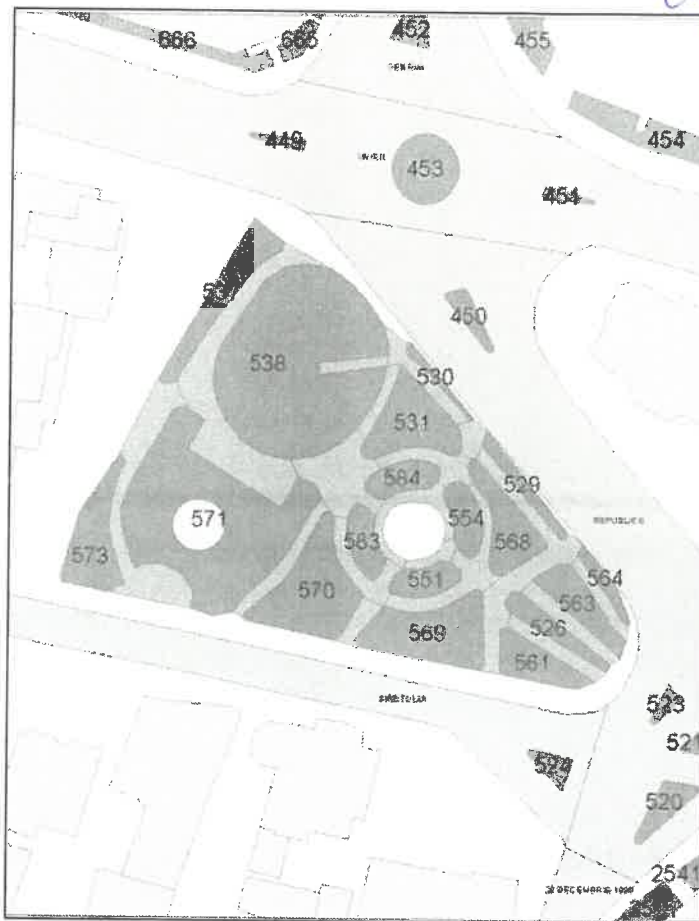

Judetul: GORJ
Locatitatea: Tg.Jiu
Cod SIRUTA:

Sectione plan:
Nr. Sector cadastral:
Nr. Cadastral
Nr. Carte funciara::

Cod zona valorica:
Cod zona profejata:
Cod postal:

FISA TEREN SPATIU VERDE

1. AMPLASAMENT TEREN SPATIU VERDE

2. **ADRESA:** Teren spatii verzi : **Parc Tudor Vladimirescu**, municipiul Târgu Jiu, jud. Gorj

3. DEȚINATORI ȘI SITUAȚIE TEREN SPAȚIU VERDE:

Propr./detinator teren spatiu verde	Tip prop.	Mod de admin.	Nr. parcela	Cat. fol.	Suprafata masurata (m2)		Total teren spatiu verde (m2)	Obs.
					Teren exclusiv	Teren indiviz		
Municipiul Târgu Jiu	Domeniu public	Primaria Municipiului Targu Jiu	526-584		2439,26		2439,26	Spațiu verde cu acces nelimitat teren liber
Total teren spatiu verde					2439,26			

4. DESCRIERE CONSTRUCTII EXISTENTE PE TEREN SPATIU VERDE

Nume si prenume proprietar constructii	Tip proprietate	Mod de adminstrare	Nr. corp cons.	Cod grupa destinatie	Suprafata construita la sol	Observatii
Total ocupat din teren spatiu verde						

5. ECHIPAREA EDILITARA A TERENULUI :

A ☐ C ☐ t ☐ E ☐ G ☐ T ☐

6. DATE PRIVIND VEGETATIA EXISTENTA PE TERENUL SPATIU VERDE:

- Zona acoperita cu gazon, 94 buc. arbori, conform tabel atasat

7. DOCUMENTE EMISE CU PRIVIRE LA TERENUL SPATIU VERDE SI CONSTRUCTIILE EXISTENTE :

- Inventarul bunurilor apartinand domeniului public al orasului Tg.Jiu

ÎNTOCMIT,
SC AVDORAL COM SRL