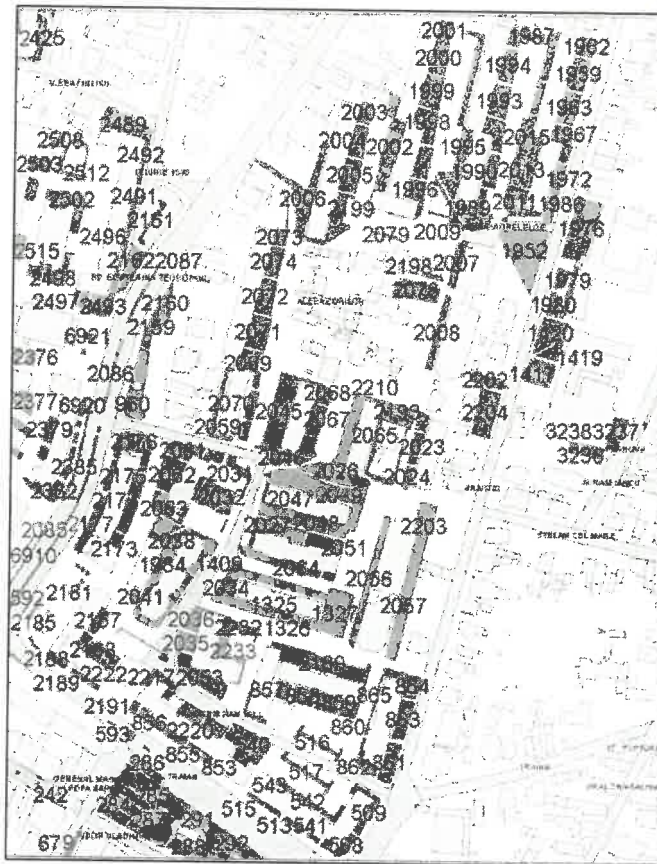

Judetul: GORJ
Locatitatea: Tg.Jiu
Cod SIRUTA:

Sectione plan:
Nr. Sector cadastral:
Nr. Cadastral
Nr. Carte funciara::

Cod zona valorica:
Cod zona profejata:
Cod postal:

FISA TEREN SPATIU VERDE

Handwritten signature

1. AMPLASAMENT TEREN SPATIU VERDE

2. **ADRESA:** Teren spatii verzi : **Cartier Grivița**, municipiul Târgu Jiu, jud. Gorj

3. DEȚINATORI ȘI SITUAȚIE TEREN SPAȚIU VERDE:

Proprietar teren spatii verde	Tip prop.	Mod de admin.	Nr. parcela	Cat. fol.	Suprafata masurata (m2)		Total teren spatii verde (m2)	Obs.
					Teren exclusiv	Teren indiviz		
Municipiul Târgu Jiu	Dom. public	Primaria Targu Jiu	507-517, 540-543, 853-865, 960, 1325-1327, 1408, 1409, 1952, 1959, 1962, 1967, 1972, 1984-1990, 1992-2009, 2011, 2013, 2015, 2017, 2019, 2022-2038, 2040, 2041, 2043, 2045-2074, 2077-2080, 2159, 2160, 2167-2169, 2172-2193, 2198, 2199, 2202-2204, 2207, 2208, 2210, 2215-2220, 2222, 2224, 2226, 2228, 2230, 2232-2235		24905,29			Spațiu verde cu acces nelimitat teren liber
Total teren spatii verde								

4. DESCRIERE CONSTRUCTII EXISTENTE PE TEREN SPAȚIU VERDE

Nume si prenume proprietar constructii	Tip proprietate	Mod de adminstrare	Nr. corp cons.	Cod grupa destinatie	Suprafata construita la sol	Observatii
Total ocupat din teren spatii verde						

5. ECHIPAREA EDILITARA A TERENULUI :

A ☐ C ☐ t ☐ E ☐ G ☐ T ☐

6. DATE PRIVIND VEGETATIA EXISTENTA PE TERENUL SPAȚIU VERDE:

- Zona acoperita cu gazon, 694 buc. arbori, conform tabel atasat

7. DOCUMENTE EMISE CU PRIVIRE LA TERENUL SPAȚIU VERDE SI CONSTRUCTIILE EXISTENTE :

- Inventarul bunurilor apartinand domeniului public al orasului Tg.Jiu

INTOCMIT,
SC AVDORAL COM SRL