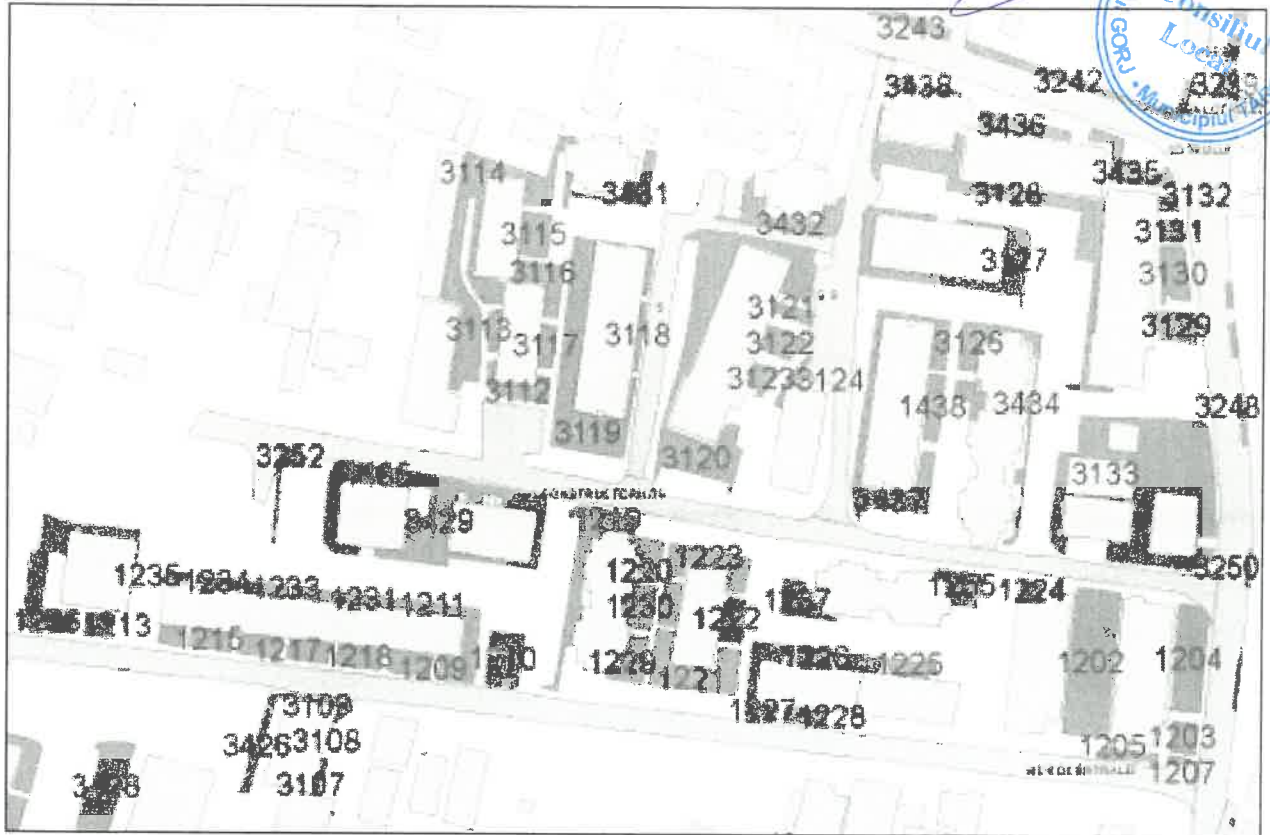

Judetul: GORJ
Localitatea: Tg.Jiu
Cod SIRUTA:

Sectiune plan:
Nr. Sector cadastral:
Nr. Cadastral
Nr. Carte funciara::

Cod zona valorica:
Cod zona protejata:
Cod postal:

FISA TEREN SPATIU VERDE

1. AMPLASAMENT TEREN SPATIU VERDE

2. ADRESA: Teren spatii verzi : Cartier Lotrului, municipiul Târgu Jiu, jud. Gorj

3. DEȚINATORI ȘI SITUAȚIE TEREN SPAȚIU VERDE:

Propr./detinator teren spatiu verde	Tip prop.	Mod de admin.	Nr. parcela	Cat. fol.	Suprafata masurata (m2)		Total teren spatiu verde (m2)	Obs.
					Teren exclusiv	Teren indiviz		
Municipiul Târgu Jiu	Dom. public	Primaria Municipiului Targu Jiu	1202-1205, 1207, 1209-1237, 1255, 1435, 1437, 1438, 3112-3133, 3242-3252, 3429, 3431, 3432, 3434-3436, 3438		10675,14		Spațiu verde cu acces nelimitat teren liber	
Total teren spatiu verde					10675,14			

4. DESCRIERE CONSTRUCTIILOR EXISTENTE PE TEREN SPAȚIU VERDE

Nume si prenume proprietar constructii	Tip proprietate	Mod de adminstrare	Nr. corp cons.	Cod grupa destinatie	Suprafata construita la sol	Observatii
Total ocupat din teren spatiu verde						

5. ECHIPAREA EDILITARA A TERENULUI :

A ☐ C ☐ t ☐ E ☐ G ☐ T ☐

6. DATE PRIVIND VEGETATIA EXISTENTA PE TERENUL SPAȚIU VERDE:

- Zona acoperita cu gazon, 164 buc. arbori, conform tabel atasat

7. DOCUMENTE EMISE CU PRIVIRE LA TERENUL SPAȚIU VERDE SI CONSTRUCTIILE EXISTENTE :

- Inventarul bunurilor apartinand domeniului public al orasului Tg.Jiu

ÎNTOCMIT,
SC AVDORAL COM SRL