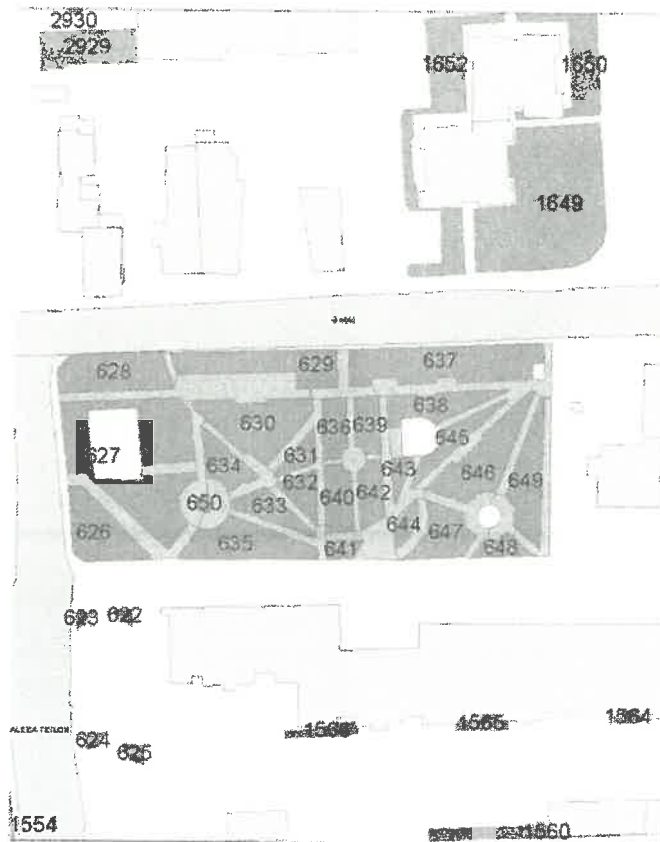

Judetul: GORJ
Localitatea: Tg.Jiu
Cod SIRUTA:

Sectiune plan:
Nr. Sector cadastral:
Nr. Cadastral
Nr. Carte funciara::

Cod zona valorica:
Cod zona profejata:
Cod postal:

FISA TEREN SPATIU VERDE

1. AMPLASAMENT TEREN SPATIU VERDE

2. ADRESA: Teren spatii verzi : **Parc Lido**, municipiul Târgu Jiu, jud. Gorj

3. DEȚINATORI ȘI SITUAȚIE TEREN SPAȚIU VERDE:

Propr./detinator teren spatiu verde	Tip prop.	Mod de admin.	Nr. parcela	Cat. fol.	Suprafata masurata (m2)		Total teren spatiu verde (m2)	Obs.
					Teren exclusiv	Teren indiviz		
Municipiul Târgu Jiu	Domeniu public	Primaria Municipiului Targu Jiu	626-651		2053			Spațiu verde cu acces nelimitat teren liber
Total teren spatiu verde								

4. DESCRIERE CONSTRUCTII EXISTENTE PE TEREN SPATIU VERDE

Nume si prenume proprietar constructii	Tip proprietate	Mod de adminstrare	Nr. corp cons.	Cod grupa destinatie	Suprafata construita la sol	Observatii
Total ocupat din teren spatiu verde						

5. ECHIPAREA EDILITARA A TERENULUI :

A ☐ C ☐ t ☐ E ☐ G ☐ T ☐

6. DATE PRIVIND VEGETATIA EXISTENTA PE TERENUL SPATIU VERDE:

- Zona acoperita cu gazon, 123 buc. arbori, conform tabel atasat

7. DOCUMENTE EMISE CU PRIVIRE LA TERENUL SPATIU VERDE SI CONSTRUCTIILE EXISTENTE :

- Inventarul bunurilor apartinand domeniului public al orasului Tg.Jiu

ÎNTOCMIT,
SC AVDORAL COM SRL