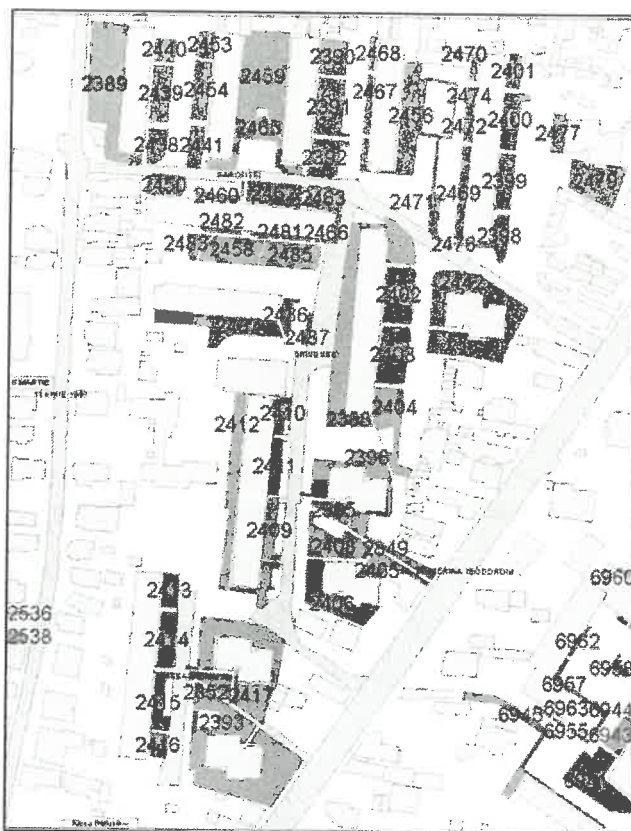

Judetul: GORJ
Localitatea: Tg.Jiu
Cod SIRUTA:

Sectiune plan:
Nr. Sector cadastral:
Nr. Cadastral
Nr. Carte funciara::

Cod zona valorica:
Cod zona profejata:
Cod postal

FISA TEREN SPATIU VERDE

1. AMPLASAMENT TEREN SPATIU VERDE

2. ADRESA: Teren spatii verzi : Cart. 1 Mai , municipiul Tg.Jiu, jud. GORJ

3. DEȚINATORI ȘI SITUAȚIE TEREN SPAȚIU VERDE:

Propr./detinator teren spatiu verde	Tip prop.	Mod de admin.	Nr. parcela	Cat. fol.	Suprafata masurata (m2)		Total teren spatiu verde (m2)	Obs.
					Teren exclusiv	Teren indiviz		
Municipiul Târgu Jiu	Domeniu public	Primaria Municipiului Targu Jiu	2388-2852		14114,94		14114,94	Spațiu verde cu acces nelimitat teren liber
Total teren spatiu verde					14114,94			

4. DESCRIERE CONSTRUCTII EXISTENTE PE TEREN SPAȚIU VERDE

Nume si prenume proprietar constructii	Tip proprietate	Mod de adminstrare	Nr. corp cons.	Cod grupa destinatie	Suprafata construita la sol	Observatii
Total ocupat din teren spatiu verde						

5. ECHIPAREA EDILITARA A TERENULUI :

A ☐ C ☐ t ☐ E ☐ G ☐ T ☐

6. DATE PRIVIND VEGETATIA EXISTENTA PE TERENUL SPAȚIU VERDE:

- Zona acoperita cu gazon, specii de arbori 427 buc. conform tabel atasat

7. DOCUMENTE EMISE CU PRIVIRE LA TERENUL SPAȚIU VERDE SI CONSTRUCTIILE EXISTENTE :

- Inventarul bunurilor apartinand domeniului public al orasului Tg.Jiu

ÎNTOCMIT,
SC AVDORAL COM SRL