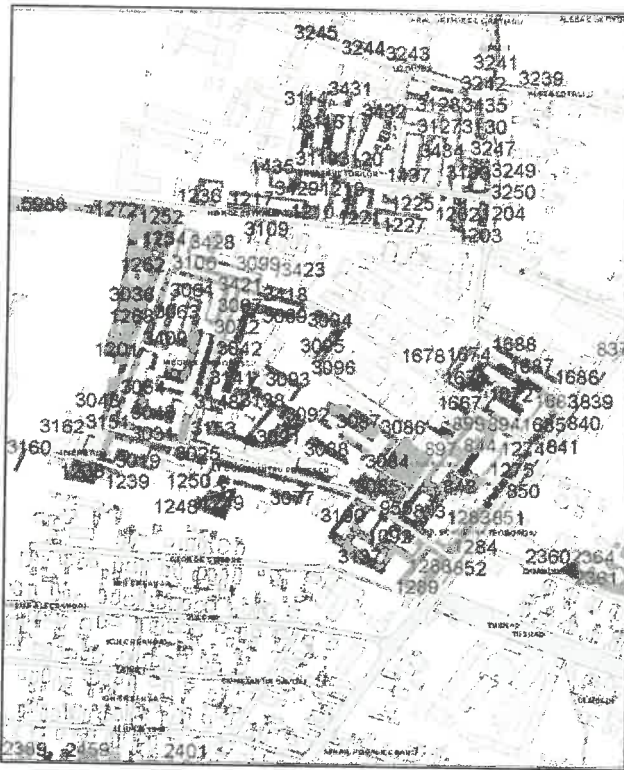

Judetul: GORJ
Locatitatea: Tg.Jiu
Cod SIRUTA:

Sectione plan:
Nr. Sector cadastral:
Nr. Cadastral
Nr. Carte funciara::

Cod zona valorica:
Cod zona profejata:
Cod postal

FISA TEREN SPATIU VERDE

[Handwritten signature]

1. **AMPLASAMENT TEREN SPATIU VERDE**
2. **ADRESA:** Teren spatii verzi : Cart. Debarcader , orasul Tg.Jiu, jud.GORJ
3. **DEȚINATORI ȘI SITUAȚIE TEREN SPAȚIU VERDE:**

Propr./detinator teren spatii verde	Tip prop.	Mod de admin.	Nr. parcela	Cat. fol.	Suprafata masurata (m2)		Total teren spatii verde (m2)	Obs.	
					Teren exclusiv	Teren indiviz			
Municipiul Targu Jiu	Domeniu public	Primaria Municipiului Targu Jiu	842-849, 894-900, 955, 1092,1093, 1238-1250, 1273-1289, 1667-1674, 1676-1678, 1682-1691, 3017-3032, 3034-3077, 3079-3091, 3093-3110, 3136-3159, 3162, 3190, 3404, 3405, 3408, 3409, 3412-3414, 3418, 3421-3424, 3426-3428, 3442, 3444-3447				34544,69	34544,69	Spațiu verde cu acces nelimitat teren liber
Total teren spatii verde							34544,69		

4. DESCRIERE CONSTRUCTII EXISTENTE PE TEREN SPATIU VERDE

Nume si prenume proprietar constructii	Tip proprietate	Mod de adminstrare	Nr. corp cons.	Cod grupa destinatie	Suprafata construita la sol	Observatii
Total ocupat din teren spatii verde						

5. ECHIPAREA EDILITARA A TERENULUI :

6. DATE PRIVIND VEGETATIA EXISTENTA PE TERENUL SPATIU VERDE:

- Zona acoperita cu gazon, specii de arbori 600 buc. conform tabel atasat

A ☐ C ☐ t ☐ E ☐ G ☐ T ☐

7. DOCUMENTE EMISE CU PRIVIRE LA TERENUL SPATIU VERDE SI CONSTRUCTIILE EXISTENTE :

- Inventarul bunurilor apartinand domeniului public al orasului Tg.Jiu

ÎNTOCMIT
SC AVDORAL COM SRL