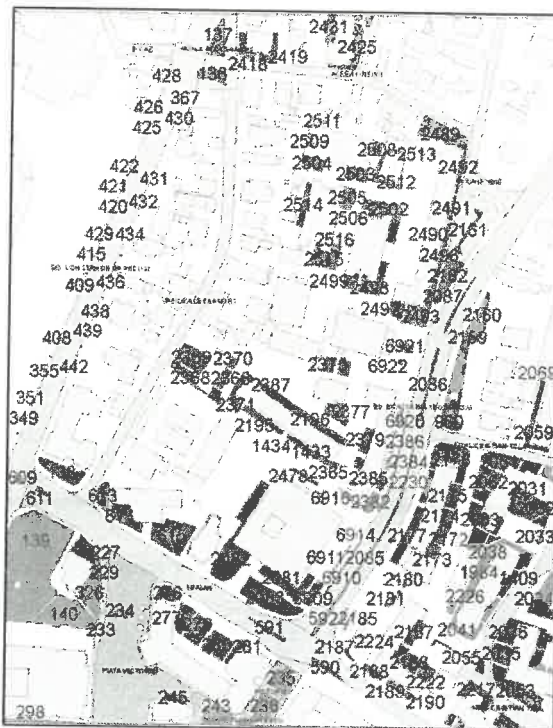

Judetul: GORJ
Localitatea: Tg.Jiu
Cod SIRUTA:

Sectiune plan:
Nr. Sector cadastral:
Nr. Cadastral
Nr. Carte funciara::

Cod zona valorica:
Cod zona protejata:
Cod postal

FISA TEREN SPATIU VERDE

1. AMPLASAMENT TEREN SPATIU VERDE

[Handwritten signature]
ROMANIA - IUL. 2011
Consiliul Local
Judetul GORJ - Municipiul TARGU JIU

2. **ADRESA:** Teren spatii verzi : Cart. Dacia , orasul Tg.Jiu, jud.GORJ

3. DEȚINATORI ȘI SITUAȚIE TEREN SPAȚIU VERDE:

Propr./detinator teren spatiu verde	Tip prop.	Mod de admin.	Nr. parcela	Cat. fol.	Suprafata masurata (m2)		Total teren spatiu verde (m2)	Obs.
					Teren exclusiv	Teren indiviz		
Municipiul Târgu Jiu	Domeniu public	Primaria Municipiului Targu Jiu	613-615, 1310, 1311, 1433, 1434, 2081-2085, 2161, 2162, 2194-2196, 2365, 2366, 2368, 2371, 2373, 2375-2377, 2379, 2380, 2382-2387, 2478-2493, 2496-2499, 2502-2506, 2508-2516, 6909-6911, 6914-6921		6335,16	6335,16	Spațiu verde cu acces nelimitat teren liber	
Total teren spatiu verde					6335,16			

4. DESCRIERE CONSTRUCTII EXISTENTE PE TEREN SPATIU VERDE

Nume si prenume proprietar constructii	Tip proprietate	Mod de adminstrare	Nr. corp cons.	Cod grupa destinatie	Suprafata construita la sol	Observatii
Total ocupat din teren spatiu verde						

5. ECHIPAREA EDILITARA A TERENULUI :

A ☐ C ☐ t ☐ E ☐ G ☐ T ☐

6. DATE PRIVIND VEGETATIA EXISTENTA PE TERENUL SPATIU VERDE:

- Zona acoperita cu gazon, specii de arbori 205 buc. conform tabel atasat

7. DOCUMENTE EMISE CU PRIVIRE LA TERENUL SPATIU VERDE SI CONSTRUCTIILE EXISTENTE :

- Inventarul bunurilor aparinand domeniului public al orasului Tg.Jiu

ÎNTOCMIT,
SC AVDORAL COM SRL

[Handwritten signature]