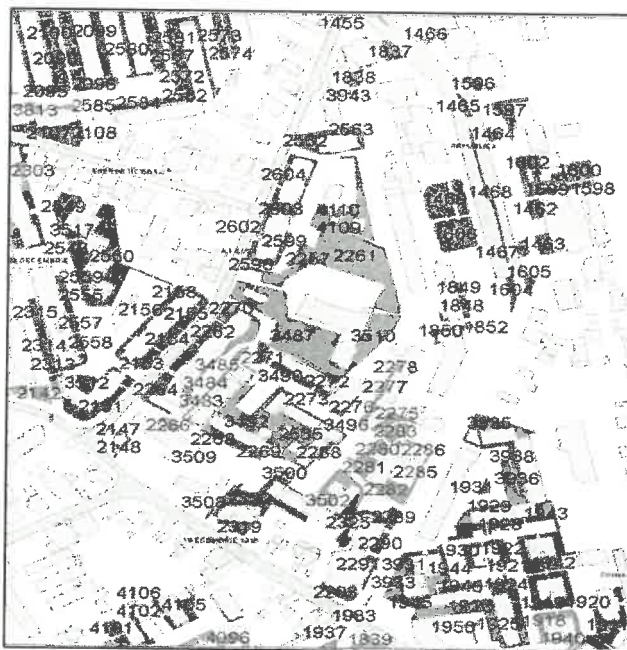

Judetul: GORJ
Localitatea: Tg.Jiu
Cod SIRUTA:

Sectiune plan:
Nr. Sector cadastral:
Nr. Cadastral
Nr. Carte funciara::

Cod zona valorica:
Cod zona profejata:
Cod postal

FISA TEREN SPATIU VERDE

1. AMPLASAMENT TEREN SPATIU VERDE

2. ADRESA: Teren spatii verzi : Cart. Cuza II , orasul Tg.Jiu, jud.GORJ

3. DEȚINATORI ȘI SITUAȚIE TEREN SPAȚIU VERDE:

Propr./detinator teren spatiu verde	Tip prop.	Mod de admin.	Nr. parcela	Cat. fol.	Suprafata masurata (m2)		Total teren spatiu verde (m2)	Obs.
					Teren exclusiv	Teren indiviz		
Municipiul Târgu Jiu	Domeniu public	Primaria Municipiului Targu Jiu	1469, 1606, 1838, 1846-1852, 1934, 1935, 2147-2150, 2257, 2261-2293, 2319, 2320, 2322, 2324, 2325, 2562, 2563, 2565, 2598-2600, 2602-2604, 3483-3488, 3492, 3492, 3494, 3496, 3497, 3500-3502, 3505, 3508-3510, 3942, 3943, 4109, 4110, 6897		14847,06	14847,06	Spațiu verde cu acces nelimitat teren liber	
Total teren spatiu verde					14847,06			

4. DESCRIERE CONSTRUCTII EXISTENTE PE TEREN SPATIU VERDE

Nume si prenume proprietar constructii	Tip proprietate	Mod de adminstrare	Nr. corp cons.	Cod grupa destinatie	Suprafata construita la sol	Observatii
Total ocupat din teren spatiu verde						

5. ECHIPAREA EDILITARA A TERENULUI :

A ☐ C ☐ t ☐ E ☐ G ☐ T ☐

6. DATE PRIVIND VEGETATIA EXISTENTA PE TERENUL SPATIU VERDE:

•

7. DOCUMENTE EMISE CU PRIVIRE LA TERENUL SPATIU VERDE SI CONSTRUCTIILE EXISTENTE :

- Inventarul bunurilor apartinand domeniului public al orasului Tg.Jiu

ÎNTOCMIT,
SC AVDORAL COM